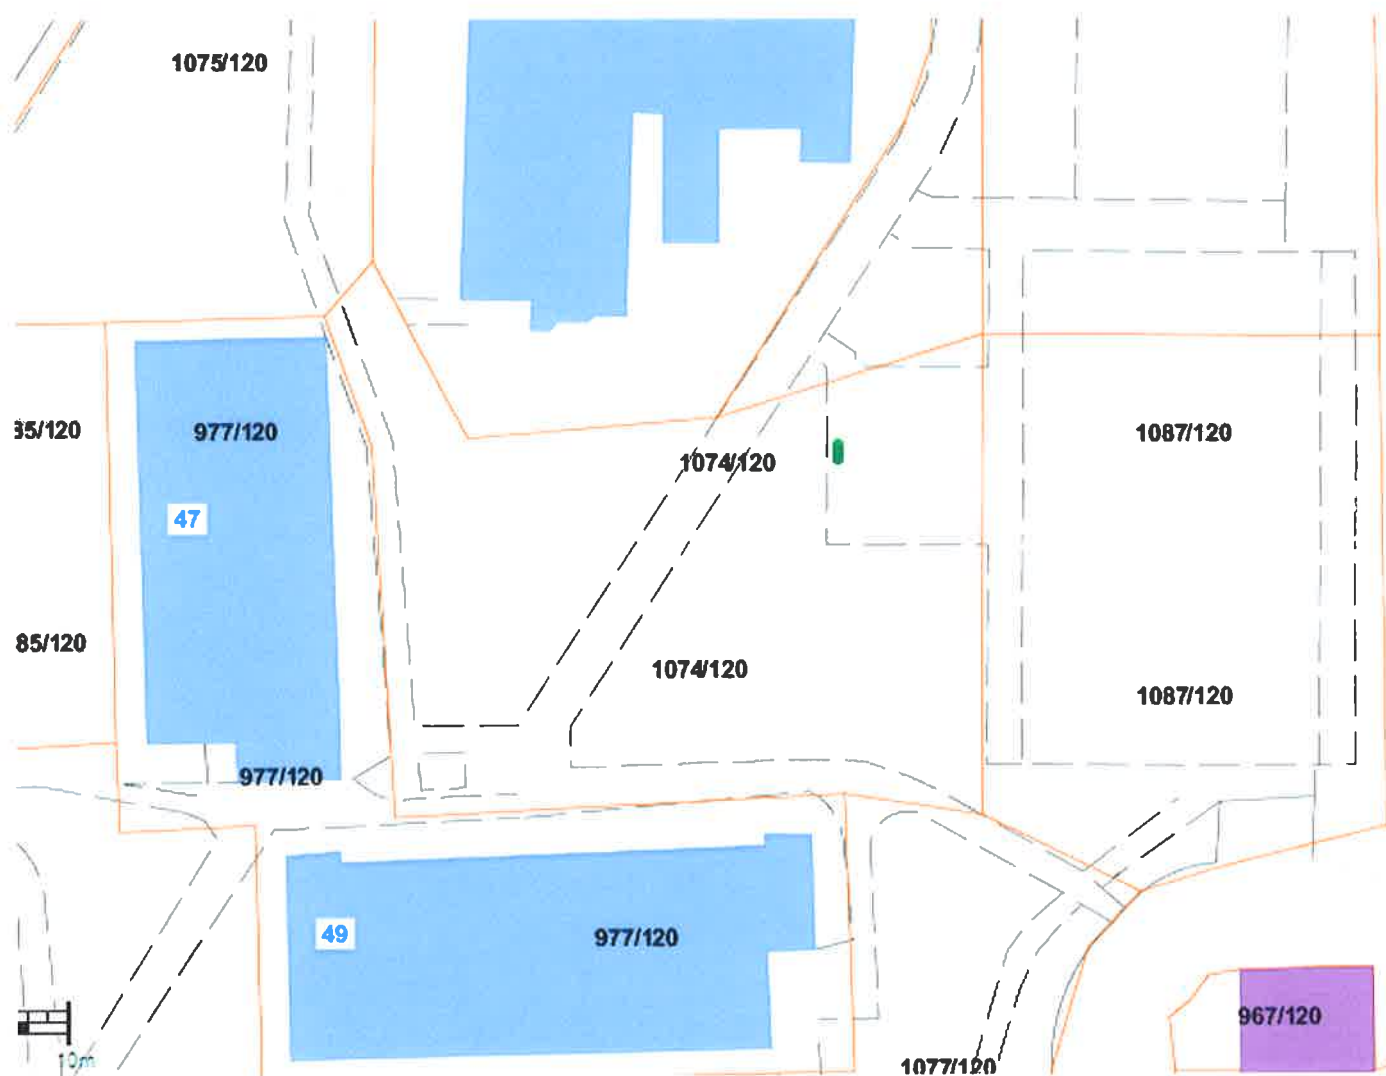

Usytuowanie stacji naprawy rowerów Tychy ul. Ciełmicka rejon osiedla Ogrodnik

Kolorem zielonym oznaczono lokalizację stacji.

Usytuowanie stacji naprawy rowerów Tychy ul. Jedności rejon osiedla Cielmice

Kolorem czerwonym oznaczono lokalizację stacji.